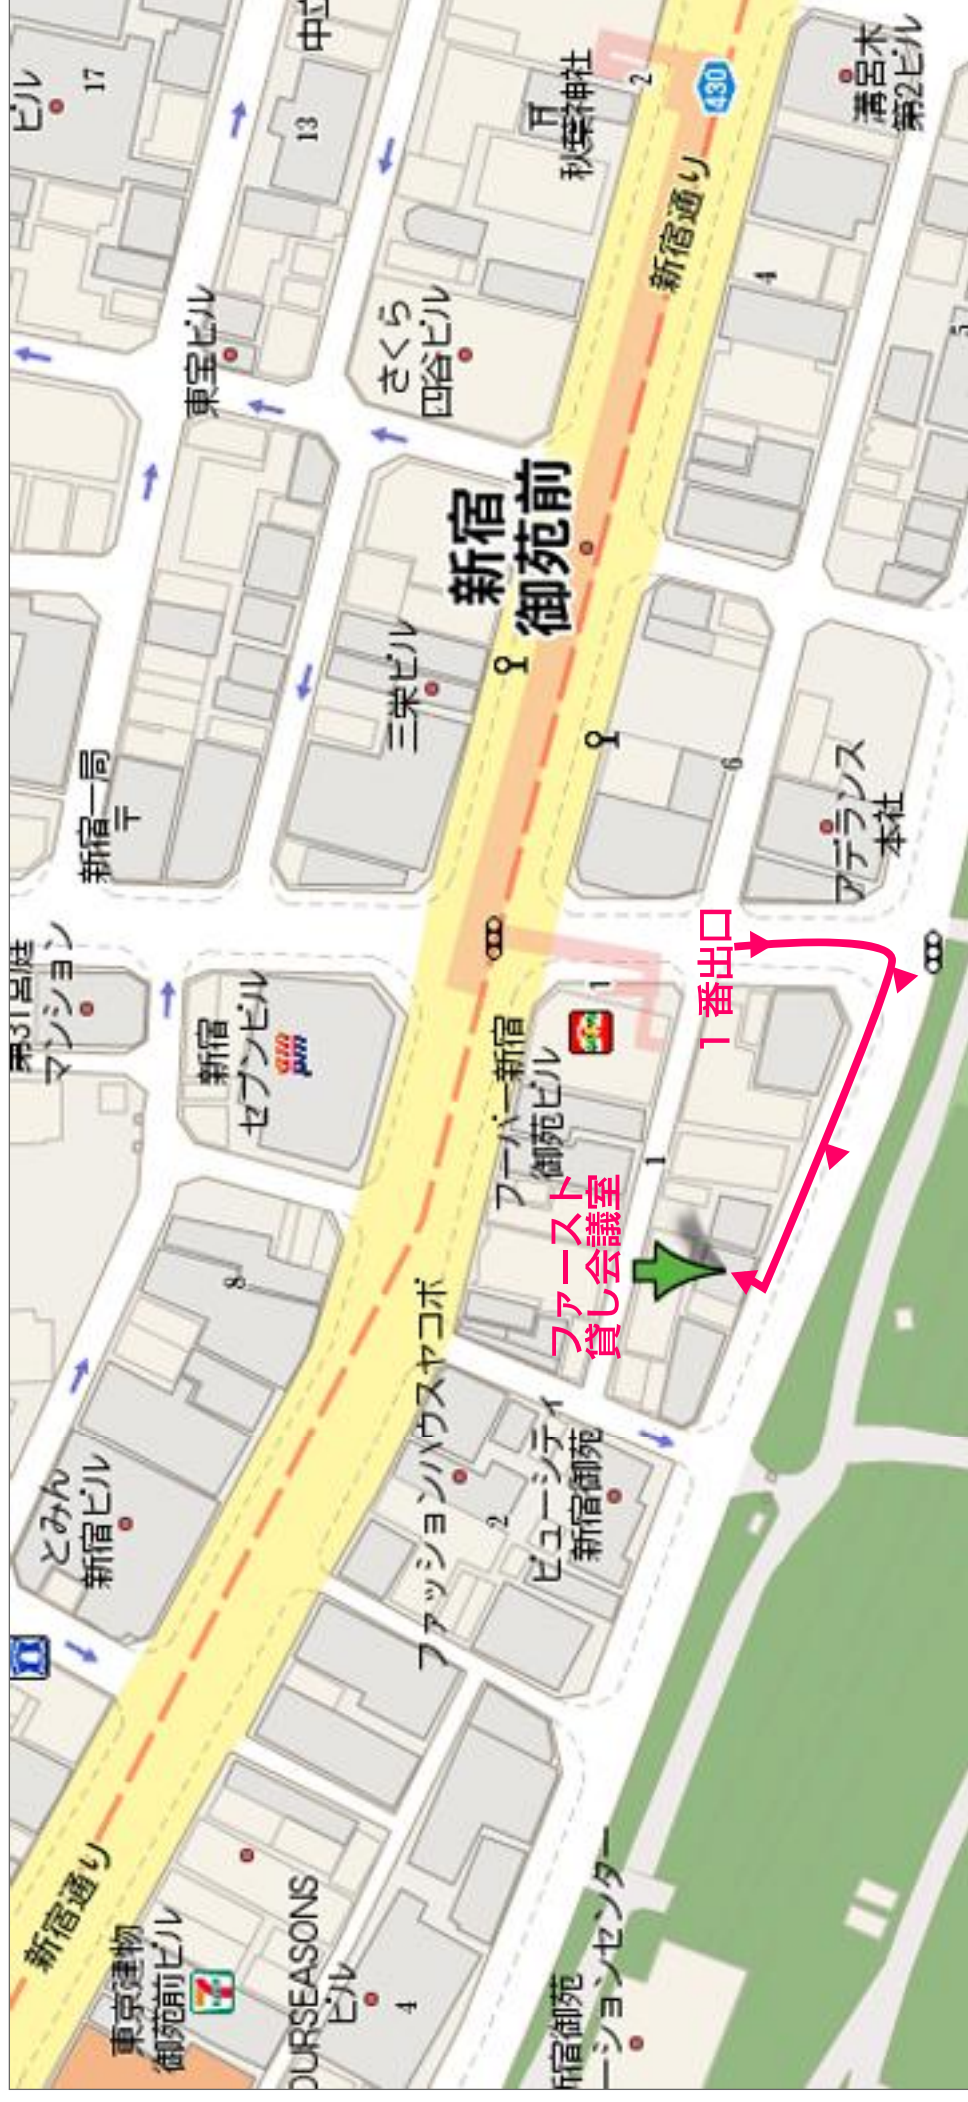

東京メトロ丸の内線  (新宿御苑前駅) からお越しの場合

ファースト貸し会議室新宿

〒160-0022 東京都新宿区新宿2-1-4 御苑ビルディング2F

[新宿御苑駅(1番出口)から徒歩1分]

(外観写真)