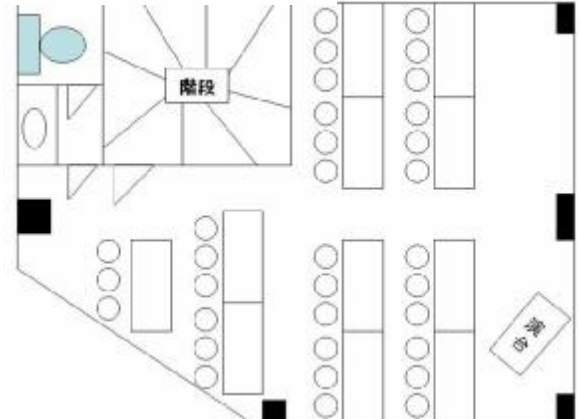

ファースト貸会議室 新橋

会議室特徴

- ・室内完全禁煙(喫煙所有)、飲食持込可能、お弁当の手配可能
- ・事前のレイアウト変更無料、原状復帰必要無し
- ・収容人数:スクール形式33名・口の字24名
- ・パソコンルームとしても利用可能(パソコン20台料金込)
- ・無料備品の充実
 (プロジェクター・スクリーン・ホワイトボード・ミネラルウォーター
 インターネット・シュレッダー・金庫・ひざ掛け・演台・筆記用具)

【料金表】

時間帯 (税込)	0900- 1700	0900- 1200	1300- 1700	1300- 2200	1800- 2200	0900- 2200	2300- 0600
会議室	¥34,800	¥29,800	¥29,800	¥41,790	¥29,800	¥54,800	¥47,250
PCルーム (PC20台)	¥39,800	¥34,800	¥34,800	¥44,800	¥34,800	¥58,900	-

立地: 東京都港区新橋1-17-14
新幸ビル 4階

アクセス: JR新橋駅/3分
東西線 新橋駅/2分
三田線 内幸町駅/2分

過去の使用例:

- ・社内会議・セミナー・長期研修
 - ・株主総会・撮影・展示会
- 株式会社ファーストステップ
お問い合わせ0120-666-985